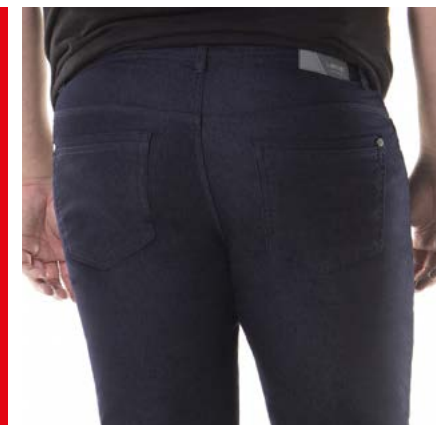

Calça Plus Size
Ref.: LP 4166
Tam.: 48 ao 56